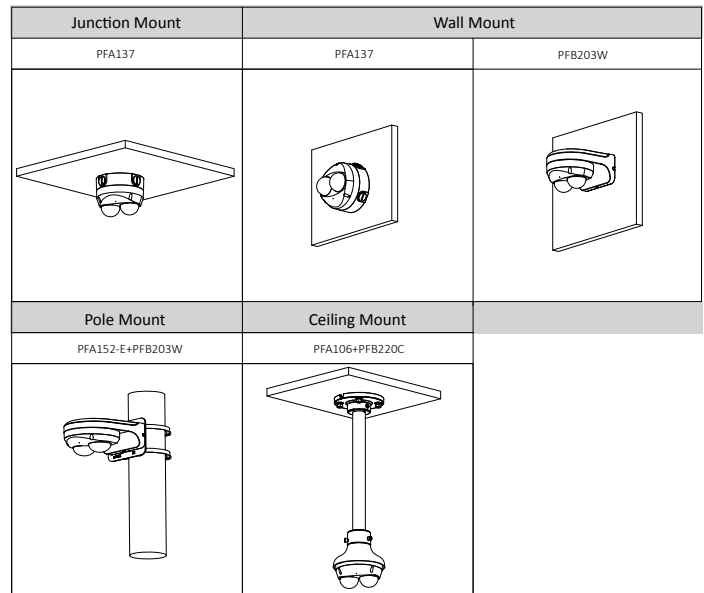

Construction

Casing	Metal
Dimensions	Φ122mm×65.4mm (4.79"×2.57")
Net Weight	0.505kg (1.11lb)
Gross Weight	0.53kg (1.17lb)

Ordering Information

Type	Part Number	Description
2MP camera	DH-IPC-HDBW4231FP-E2-M-0280B	2x2MP IR Mini Dome Network Camera, PAL
	DH-IPC-HDBW4231FN-E2-M-0280B	2x2MP IR Mini Dome Network Camera, NTSC
	IPC-HDBW4231FP-E2-M-0280B	2x2MP IR Mini Dome Network Camera, PAL
	IPC-HDBW4231FN-E2-M-0280B	2x2MP IR Mini Dome Network Camera, NTSC
	DH-IPC-HDBW4231FP-E2-M-0360B	2x2MP IR Mini Dome Network Camera, PAL
	DH-IPC-HDBW4231FN-E2-M-0360B	2x2MP IR Mini Dome Network Camera, NTSC
	IPC-HDBW4231FP-E2-M-0360B	2x2MP IR Mini Dome Network Camera, PAL
	IPC-HDBW4231FN-E2-M-0360B	2x2MP IR Mini Dome Network Camera, NTSC
	DH-IPC-HDBW4231FP-E2-M12-0280B	2x2MP IR Mini Dome Network Camera, PAL
	DH-IPC-HDBW4231FN-E2-M12-0280B	2x2MP IR Mini Dome Network Camera, NTSC
	IPC-HDBW4231FP-E2-M12-0280B	2x2MP IR Mini Dome Network Camera, PAL
	IPC-HDBW4231FN-E2-M12-0280B	2x2MP IR Mini Dome Network Camera, NTSC
	DH-IPC-HDBW4231FP-E2-M12-0360B	2x2MP IR Mini Dome Network Camera, PAL
	DH-IPC-HDBW4231FN-E2-M12-0360B	2x2MP IR Mini Dome Network Camera, NTSC
	IPC-HDBW4231FP-E2-M12-0360B	2x2MP IR Mini Dome Network Camera, PAL
	IPC-HDBW4231FN-E2-M12-0360B	2x2MP IR Mini Dome Network Camera, NTSC
Accessories (optional)	PFB203W	Wall Mount
	PFA137	Junction Mount
	PFA106	Ceiling Mount
	PFB220C	Ceiling Mount
	PFA152-E	Pole Mount

Accessories

Optional:

PFA137

PFB203W

PFA152-E

PFB220C

PFA106

Dimensions (mm/inch)