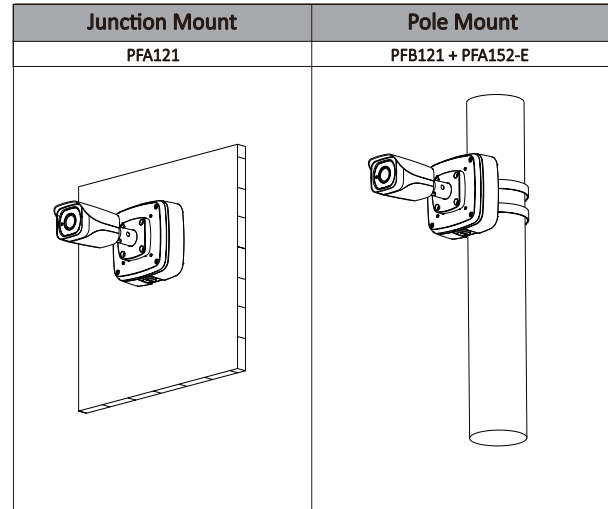

Construction

Casing	Metal
Dimensions	180mm×70mm×70mm (7.09"×2.76"×2.76")
Net Weight	0.43kg (0.95lb)
Gross Weight	0.56 kg (1.23lb)

Ordering Information

Type	Part Number	Description
4MP camera	DH-IPC-HFW4431EP-S-0360B-S4	4MP IR Mini Bullet Network Camera, WDR, PAL
	DH-IPC-HFW4431EN-S-0360B-S4	4MP IR Mini Bullet Network Camera, WDR, NTSC
	IPC-HFW4431EP-S-0360B-S4	4MP IR Mini Bullet Network Camera, WDR, PAL
	IPC-HFW4431EN-S-0360B-S4	4MP IR Mini Bullet Network Camera, WDR, NTSC
	DH-IPC-HFW4431EP-S-0600B-S4	4MP IR Mini Bullet Network Camera, WDR, PAL
	DH-IPC-HFW4431EN-S-0600B-S4	4MP IR Mini Bullet Network Camera, WDR, NTSC
	IPC-HFW4431EP-S-0600B-S4	4MP IR Mini Bullet Network Camera, WDR, PAL
	IPC-HFW4431EN-S-0600B-S4	4MP IR Mini Bullet Network Camera, WDR, NTSC
Accessories (optional)	PFA121	Junction box
	PFA152-E	Pole Mount

Accessories

Optional:

PFA121  
Junction box

PFA152-E  
Pole Mount

Dimensions (mm/inch)